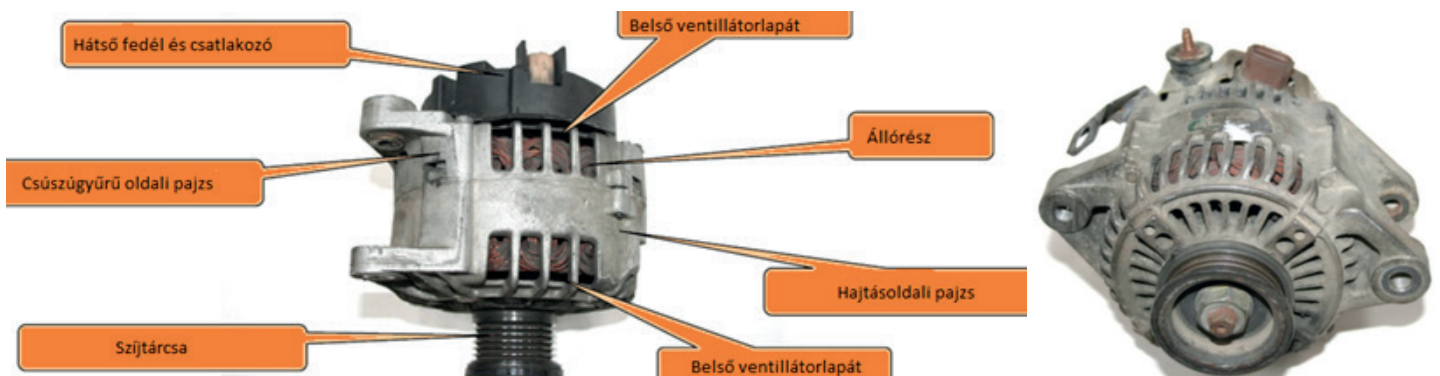

# Generátor cseredarab kritériumok

Starline, Elstosck, Valeo, Bosch és Remy termékekhez

## ✓ ELFOGADHATÓ:

- csak a sértetlen-, komplett- és megtisztított egység vehető vissza,
- a cseredarab kizárólag a vásárolt új termék eredeti dobozában vehető vissza,
- fontos, hogy a cseredarab beazonosítható legyen, legyen rajta cikkszám, gyáriszám,
- korrodált eszköz csak abban az esetben fogadható el, ha a korrózió nem okozott anyagi elváltozást.