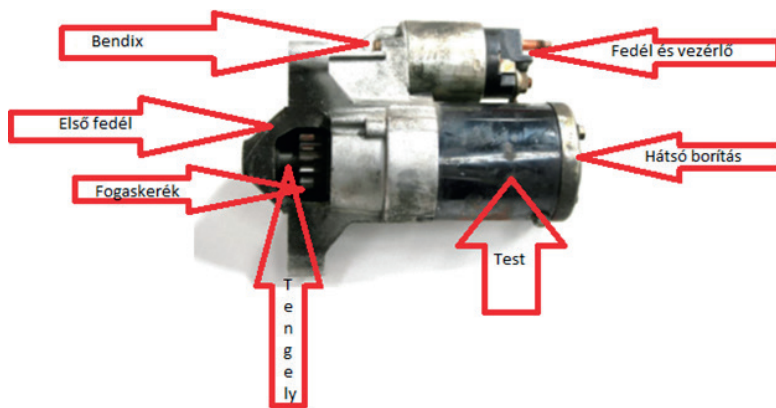

Önindító cseredarab kritériumok

Starline, Elstosck, Valeo, Bosch és Remy termékekhez

✓ ELFOGADHATÓ:

- csak a sértetlen-, komplett- és megtisztított egység vehető vissza,
- a cseredarab kizárólag a vásárolt új termék eredeti dobozában vehető vissza,
- fontos, hogy a cseredarab beazonosítható legyen, legyen rajta cikkszám, gyáriszám,
- korrodált eszköz csak abban az esetben fogadható el, ha a korrózió nem okozott anyagi elváltozást.

✗ NEM ELFOGADHATÓ, HA:

- anyagi elváltozást tapasztalunk a korrózió miatt,
- a termék szét van szerelve vagy hiányos,
- törött a ház vagy deformált az egység,
- a tengely kékes-lilás elszíneződése látható,
- az egység cikkszámának helyén csiszolás látható (ez ugyanolyan mechanikus sérülés, mintha törött lenne),
- a fogaskerék kézzel el nem forgatható.